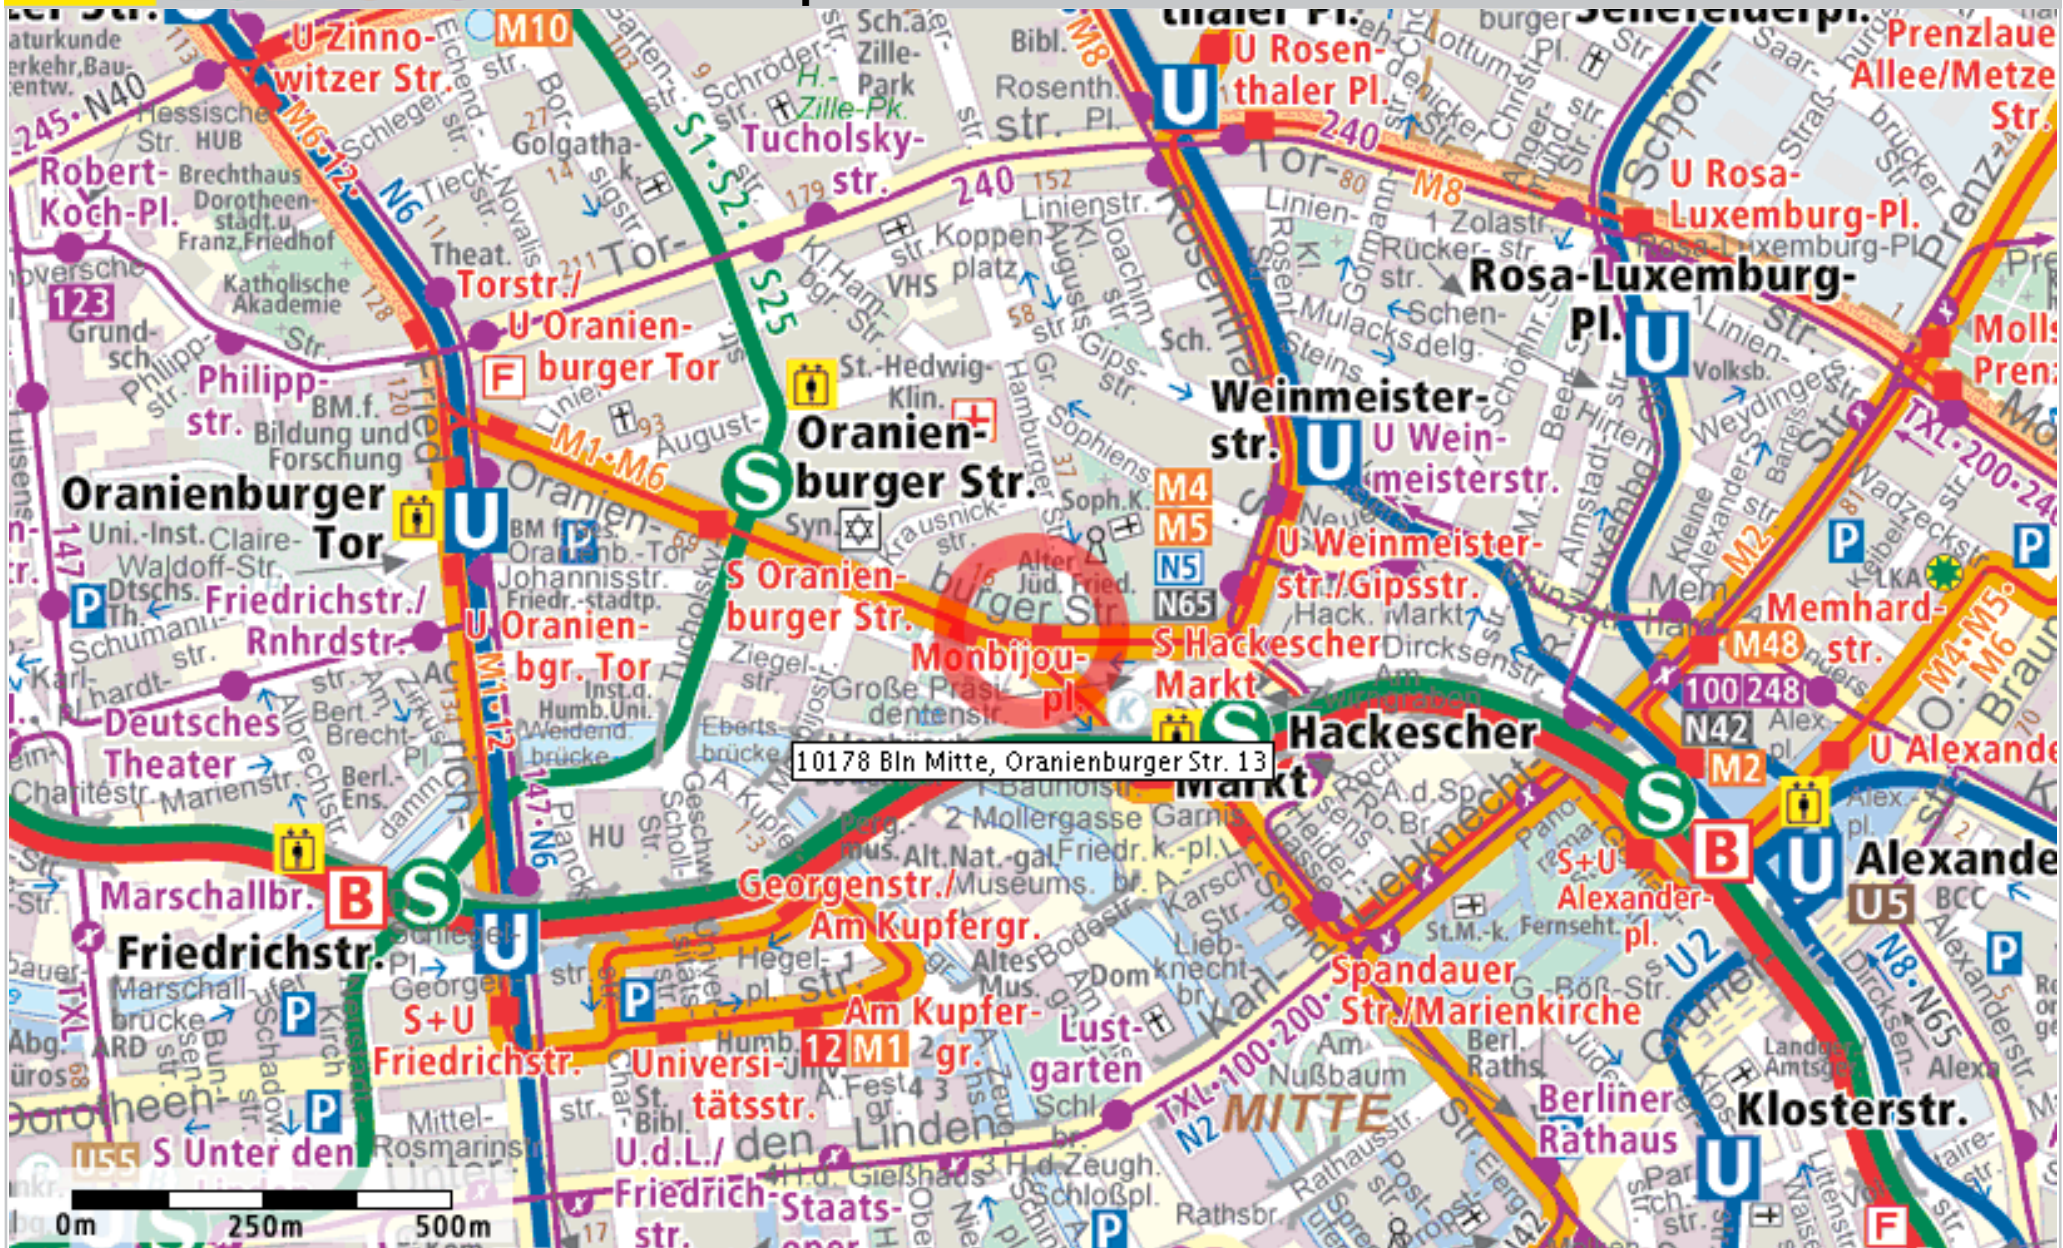

# BVG Stadtplan

BVG online:  
[www.BVG.de](http://www.BVG.de)

BVG fahrinfo:  
[www.fahrinfo-berlin.de](http://www.fahrinfo-berlin.de)

BVG Mobil:  
[mobil.BVG.de](http://mobil.BVG.de)

:

BVG Call Center:  
Tel. (030) 19 44 9